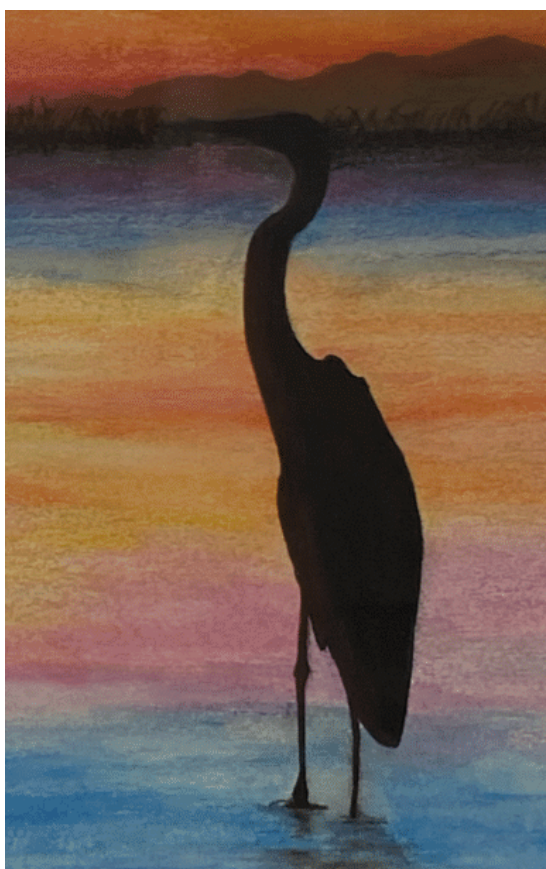

CATÁLOGO

5 **o** SALÃO
REGIONAL
ARTES
PLÁSTICAS
ARROIO GRANDE/RS

Pinacoteca

Paulo Peres

obra 001
LUIZA ANTHÔNIA OLIVEIRA DA SILVA
Baldoso
Pintura
Tinta acrílica s/ papel
21x 29,7 cm
Arroio Grande
2024

obra 002
Henrique Borges AGABE
Lanceiro Negro
Desenho
Grafite sobre papel
29,7x42 cm
Pelotas
2023

obra 003
KAMYLA OLIVEIRA
EM SOLO GAÚCHO
Desenho

Lápis de cor e aquarela sobre papel
Canoas

obra 004

THIAGO MADRUGA

Afro-gauchismo em cartaz: Sentinela do Cerro

Arte Digital

Colagem digital

29,7x42 cm

Rio Grande

2023

AFRO-GAUCHISMO EM CARTAZ

SENTINELA DO CERRO

obra 005
ANDERSON Carvalho MAPELLI
Doma índia
Fotografia
29,7x42 cm
Jaguarão
2023

obra 006

JOÃO Augusto CASTOR Silva

Ilustração científica da espécie
otânica *Erythrina crista-galli* L.