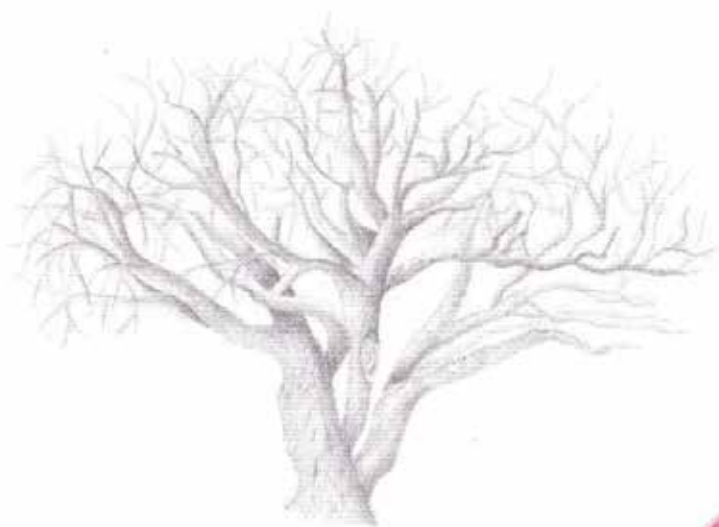

obra 003
KAMYLA OLIVEIRA
EM SOLO GAÚCHO
Desenho

Lápis de cor e aquarela sobre papel
Canoas

obra 004

THIAGO MADRUGA

Afro-gauchismo em cartaz: Sentinela do Cerro

Arte Digital

Colagem digital

29,7x42 cm

Pintura

50,1 x36 cm

Aquarela e grafite sobre papel

Capão do Leão

2024

obra 007
ALESSANDRO Barcelos FLORES
CAPIVARA
Desenho
Lápis e pastel oleoso sobre papel
29,7x42 cm
Pelotas
2024

obra 009
NAUITA Martins MEIRELES
Casa Pintura
Fotografia (Série)
29,9 x 40 cm
Pedro Osório
2020