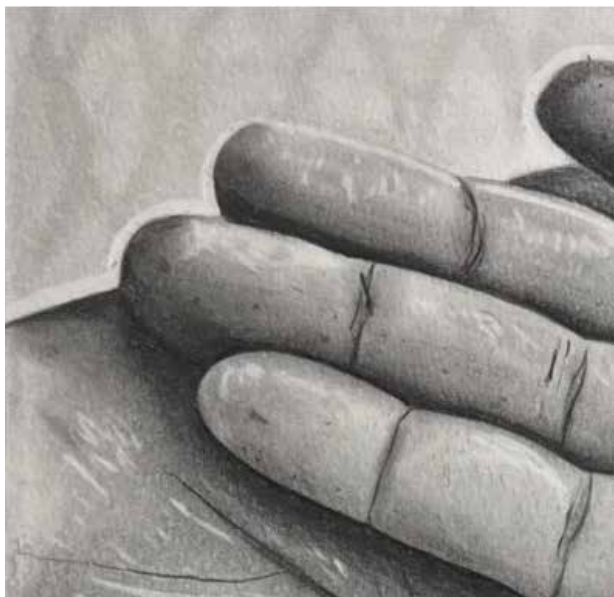

CATÁLOGO

5 **o** SALÃO
REGIONAL
ARTES
PLÁSTICAS
ARROIO GRANDE/RS

Pinacoteca

Paulo Peres

obra 001
LUIZA ANTHÔNIA OLIVEIRA DA SILVA
Baldoso
Pintura
Tinta acrílica s/ papel
21x 29,7 cm
Arroio Grande
2024

obra 002
Henrique Borges AGABE
Lanceiro Negro
Desenho
Grafite sobre papel
29,7x42 cm
Pelotas
2023

obra 003
KAMYLA OLIVEIRA
EM SOLO GAÚCHO
Desenho

Lápis de cor e aquarela sobre papel
Canoas

obra 004

THIAGO MADRUGA

Afro-gauchismo em cartaz: Sentinela do Cerro

Arte Digital

Colagem digital

29,7x42 cm