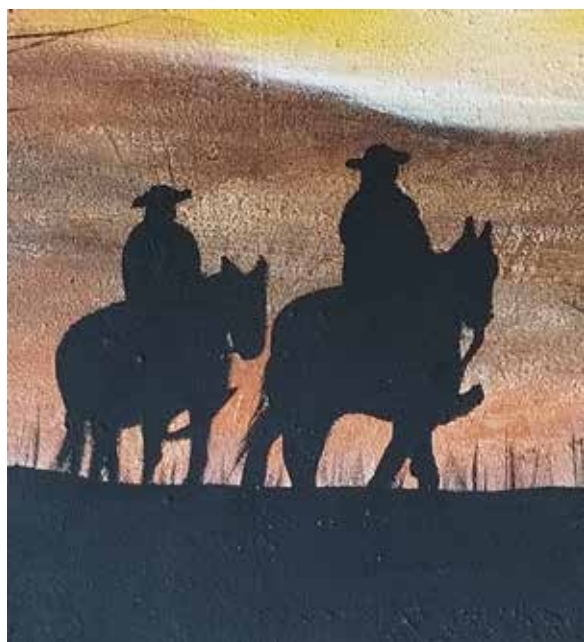

obra 011

Bruno Magaiver Botelho Bastos GENGAR

As margens do pampa

Grafite

Spray

Croqui de Grafitagem/ Prêmio Arte Urbana

80x40cm

Arroio Grande

2024