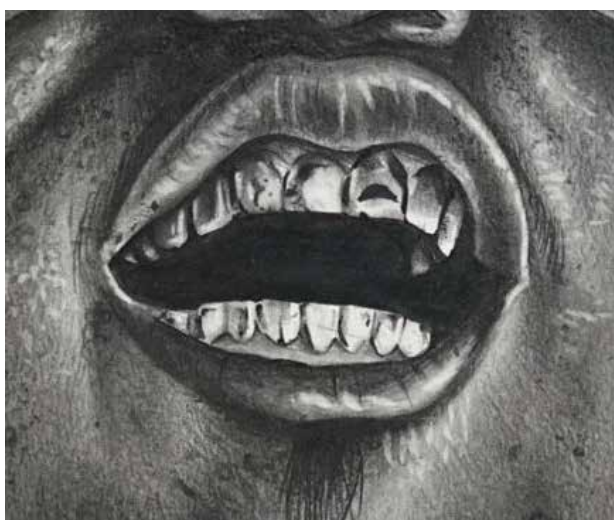

CATÁLOGO

5 **o** SALÃO
REGIONAL
ARTES
PLÁSTICAS
ARROIO GRANDE/RS

Pinacoteca

Paulo Peres

obra 001
LUIZA ANTHÔNIA OLIVEIRA DA SILVA
Baldoso
Pintura
Tinta acrílica s/ papel
21x 29,7 cm
Arroio Grande
2024

obra 002
Henrique Borges AGABE
Lanceiro Negro
Desenho
Grafite sobre papel
29,7x42 cm
Pelotas
2023

obra 003
KAMYLA OLIVEIRA
EM SOLO GAÚCHO
Desenho

Lápis de cor e aquarela sobre papel
Canoas

obra 004

THIAGO MADRUGA

Afro-gauchismo em cartaz: Sentinela do Cerro

Arte Digital

Colagem digital

29,7x42 cm