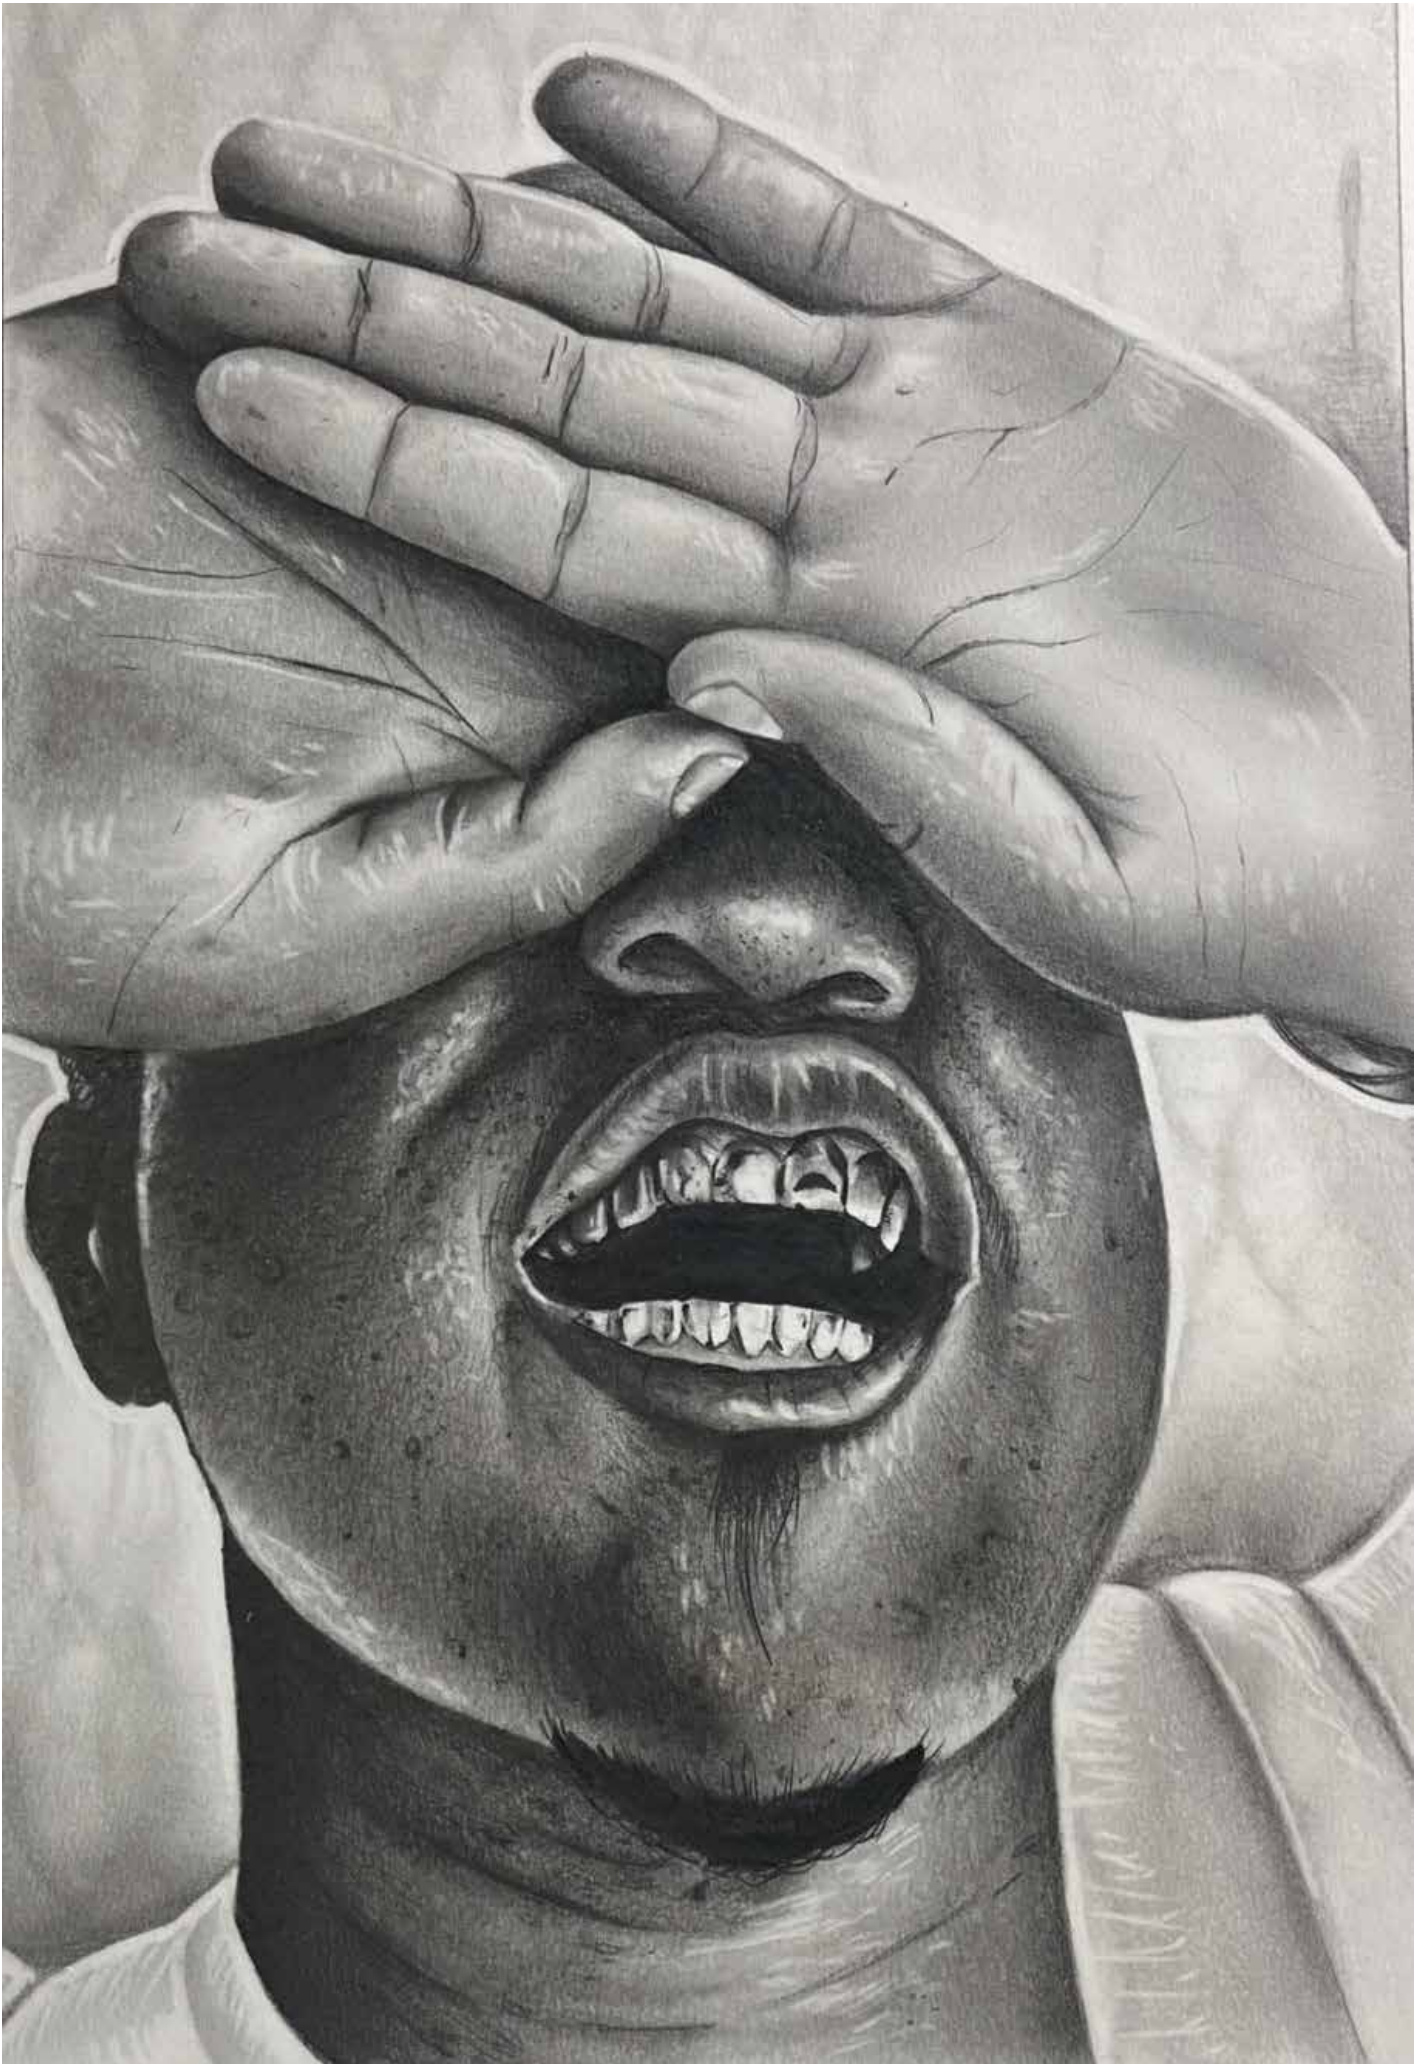

CATÁLOGO

5 **o** SALÃO
REGIONAL
ARTES
PLÁSTICAS
ARROIO GRANDE/RS

Pinacoteca

Paulo Peres

obra 001
LUIZA ANTHÔNIA OLIVEIRA DA SILVA
Baldoso
Pintura
Tinta acrílica s/ papel
21x 29,7 cm
Arroio Grande
2024

obra 002
Henrique Borges AGABE
Lanceiro Negro
Desenho
Grafite sobre papel
29,7x42 cm
Pelotas
2023

obra 003
KAMYLA OLIVEIRA
EM SOLO GAÚCHO
Desenho

Lápis de cor e aquarela sobre papel
Canoas

obra 004

THIAGO MADRUGA

Afro-gauchismo em cartaz: Sentinela do Cerro

Arte Digital

Colagem digital

29,7x42 cm

Rio Grande

2023

AFRO-GAUCHISMO EM CARTAZ

SENTINELA DO CERRO

obra 005
ANDERSON Carvalho MAPELLI
Doma índia
Fotografia
29,7x42 cm
Jaguarão
2023

obra 006

JOÃO Augusto CASTOR Silva

Ilustração científica da espécie
otânica *Erythrina crista-galli* L.

Pintura

50,1 x36 cm

Aquarela e grafite sobre papel

Capão do Leão

2024

obra 007
ALESSANDRO Barcelos FLORES
CAPIVARA
Desenho
Lápis e pastel oleoso sobre papel
29,7x42 cm
Pelotas
2024

obra 009
NAUITA Martins MEIRELES
Casa Pintura
Fotografia (Série)
29,9 x 40 cm
Pedro Osório
2020