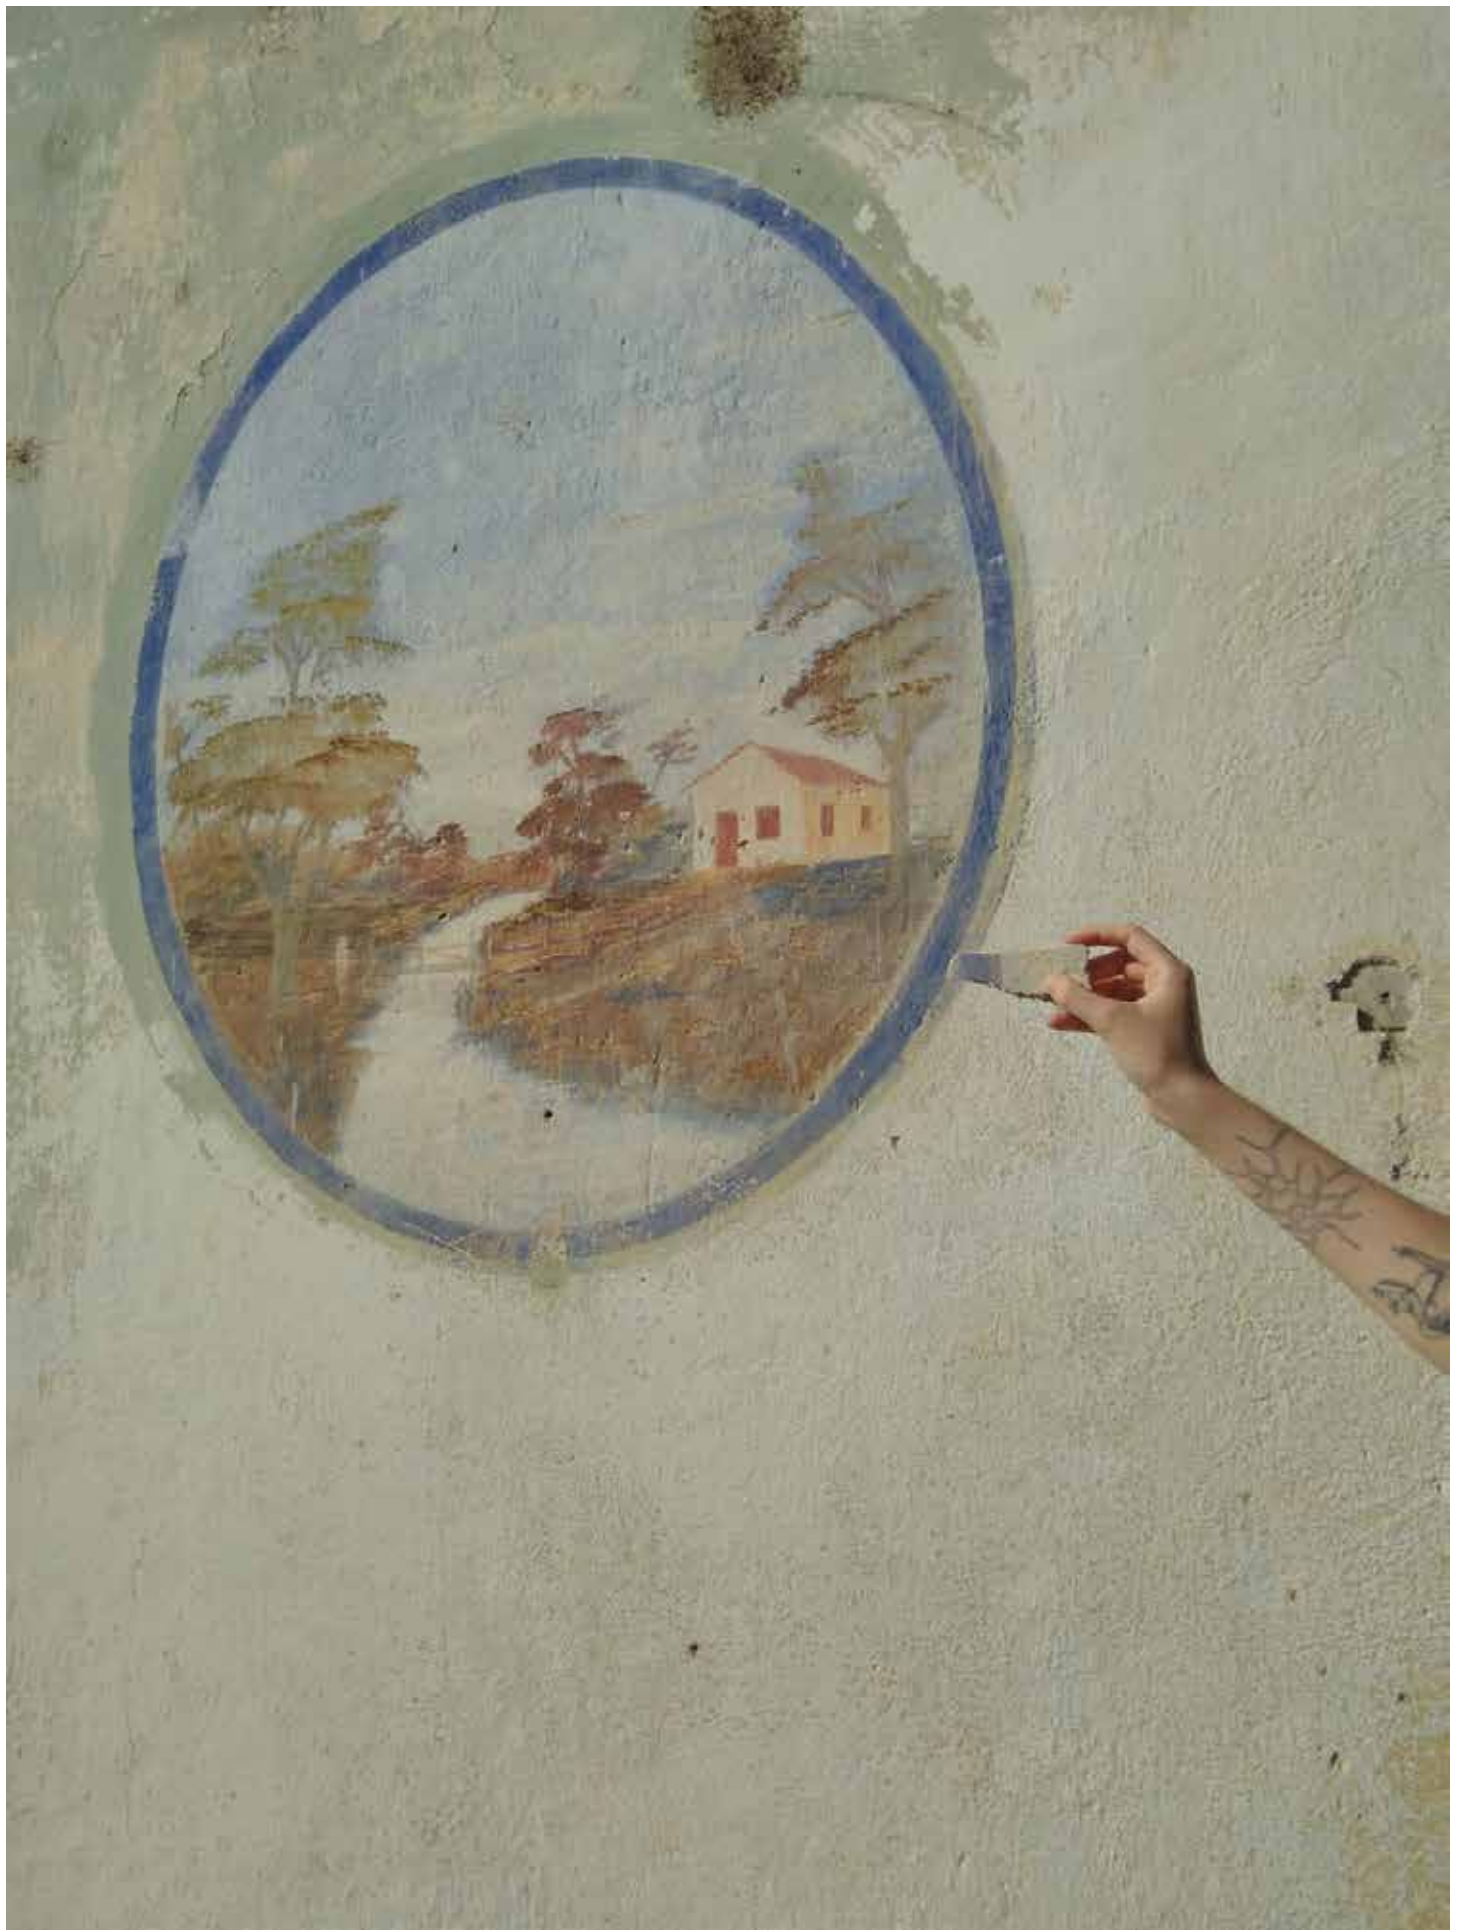

obra 003
KAMYLA OLIVEIRA
EM SOLO GAÚCHO
Desenho

Lápis de cor e aquarela sobre papel
Canoas

obra 004

THIAGO MADRUGA

Afro-gauchismo em cartaz: Sentinela do Cerro

Arte Digital

Colagem digital

29,7x42 cm

Pintura

50,1 x36 cm

Aquarela e grafite sobre papel

Capão do Leão

2024

obra 007
ALESSANDRO Barcelos FLORES
CAPIVARA
Desenho
Lápis e pastel oleoso sobre papel
29,7x42 cm
Pelotas
2024

obra 009
NAUITA Martins MEIRELES
Casa Pintura
Fotografia (Série)
29,9 x 40 cm
Pedro Osório
2020