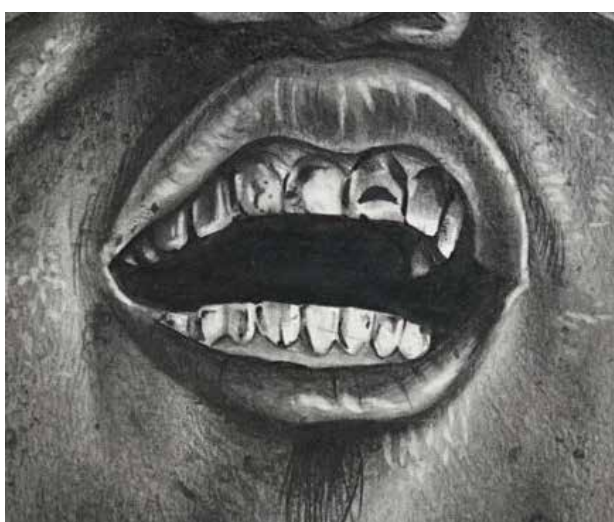

CATÁLOGO

5 SALÃO
REGIONAL
ARTES
PLÁSTICAS
ARROIO GRANDE/RS

Pinacoteca

Paulo Peres

obra 001
LUIZA ANTHÔNIA OLIVEIRA DA SILVA
Baldoso
Pintura
Tinta acrílica s/ papel
21x29,7 cm
Arroio Grande
2024

obra 002
Henrique Borges AGABE
Lanceiro Negro
Desenho
Grafite sobre papel
29,7x42 cm
Pelotas
2023

obra 003
KAMYLA OLIVEIRA
EM SOLO GAÚCHO
Desenho
Lápis de cor e aquarela sobre papel
29,7x42cm
Canoas
2024

obra 004

THIAGO MADRUGA

Afro-gauchismo em cartaz: Sentinela do Cerro

Arte Digital

Colagem digital

29,7x42 cm