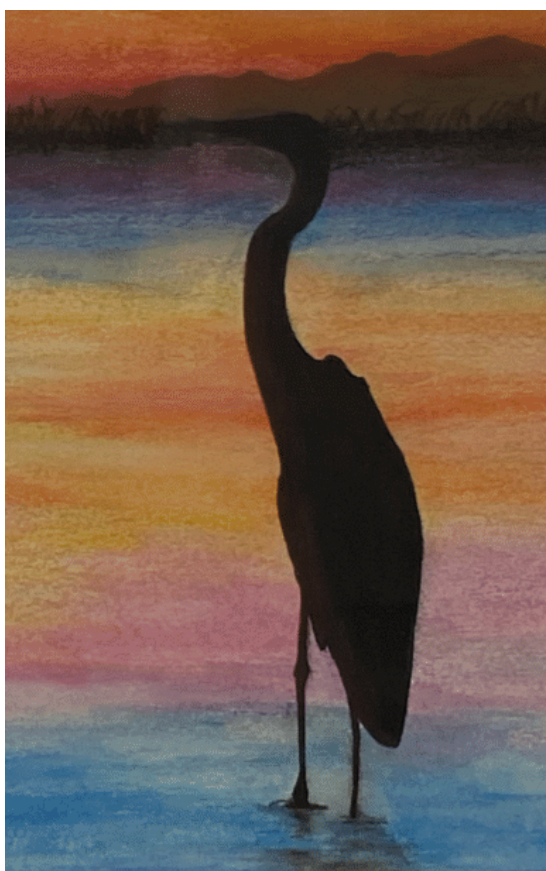

CATÁLOGO

5 SALÃO
REGIONAL
ARTES
PLÁSTICAS
ARROIO GRANDE/RS

Pinacoteca

Paulo Peres

obra 001
LUIZA ANTHÔNIA OLIVEIRA DA SILVA
Baldoso
Pintura
Tinta acrílica s/ papel
21x29,7 cm
Arroio Grande
2024

obra 002
Henrique Borges AGABE
Lanceiro Negro
Desenho
Grafite sobre papel
29,7x42 cm
Pelotas
2023

obra 003
KAMYLA OLIVEIRA
EM SOLO GAÚCHO
Desenho
Lápis de cor e aquarela sobre papel
29,7x42cm
Canoas
2024

obra 004

THIAGO MADRUGA

Afro-gauchismo em cartaz: Sentinela do Cerro

Arte Digital

Colagem digital

29,7x42 cm

Rio Grande

2023

AFRO-GAUCHISMO EM CARTAZ

SENTINELA DO CERRO

obra 005
ANDERSON Carvalho MAPELLI
Doma índia
Fotografia
40x50 cm
Jaguarão
2023

obra 006

JOÃO Augusto CASTOR Silva

Ilustração científica da espécie
otânica *Erythrina crista-galli* L.