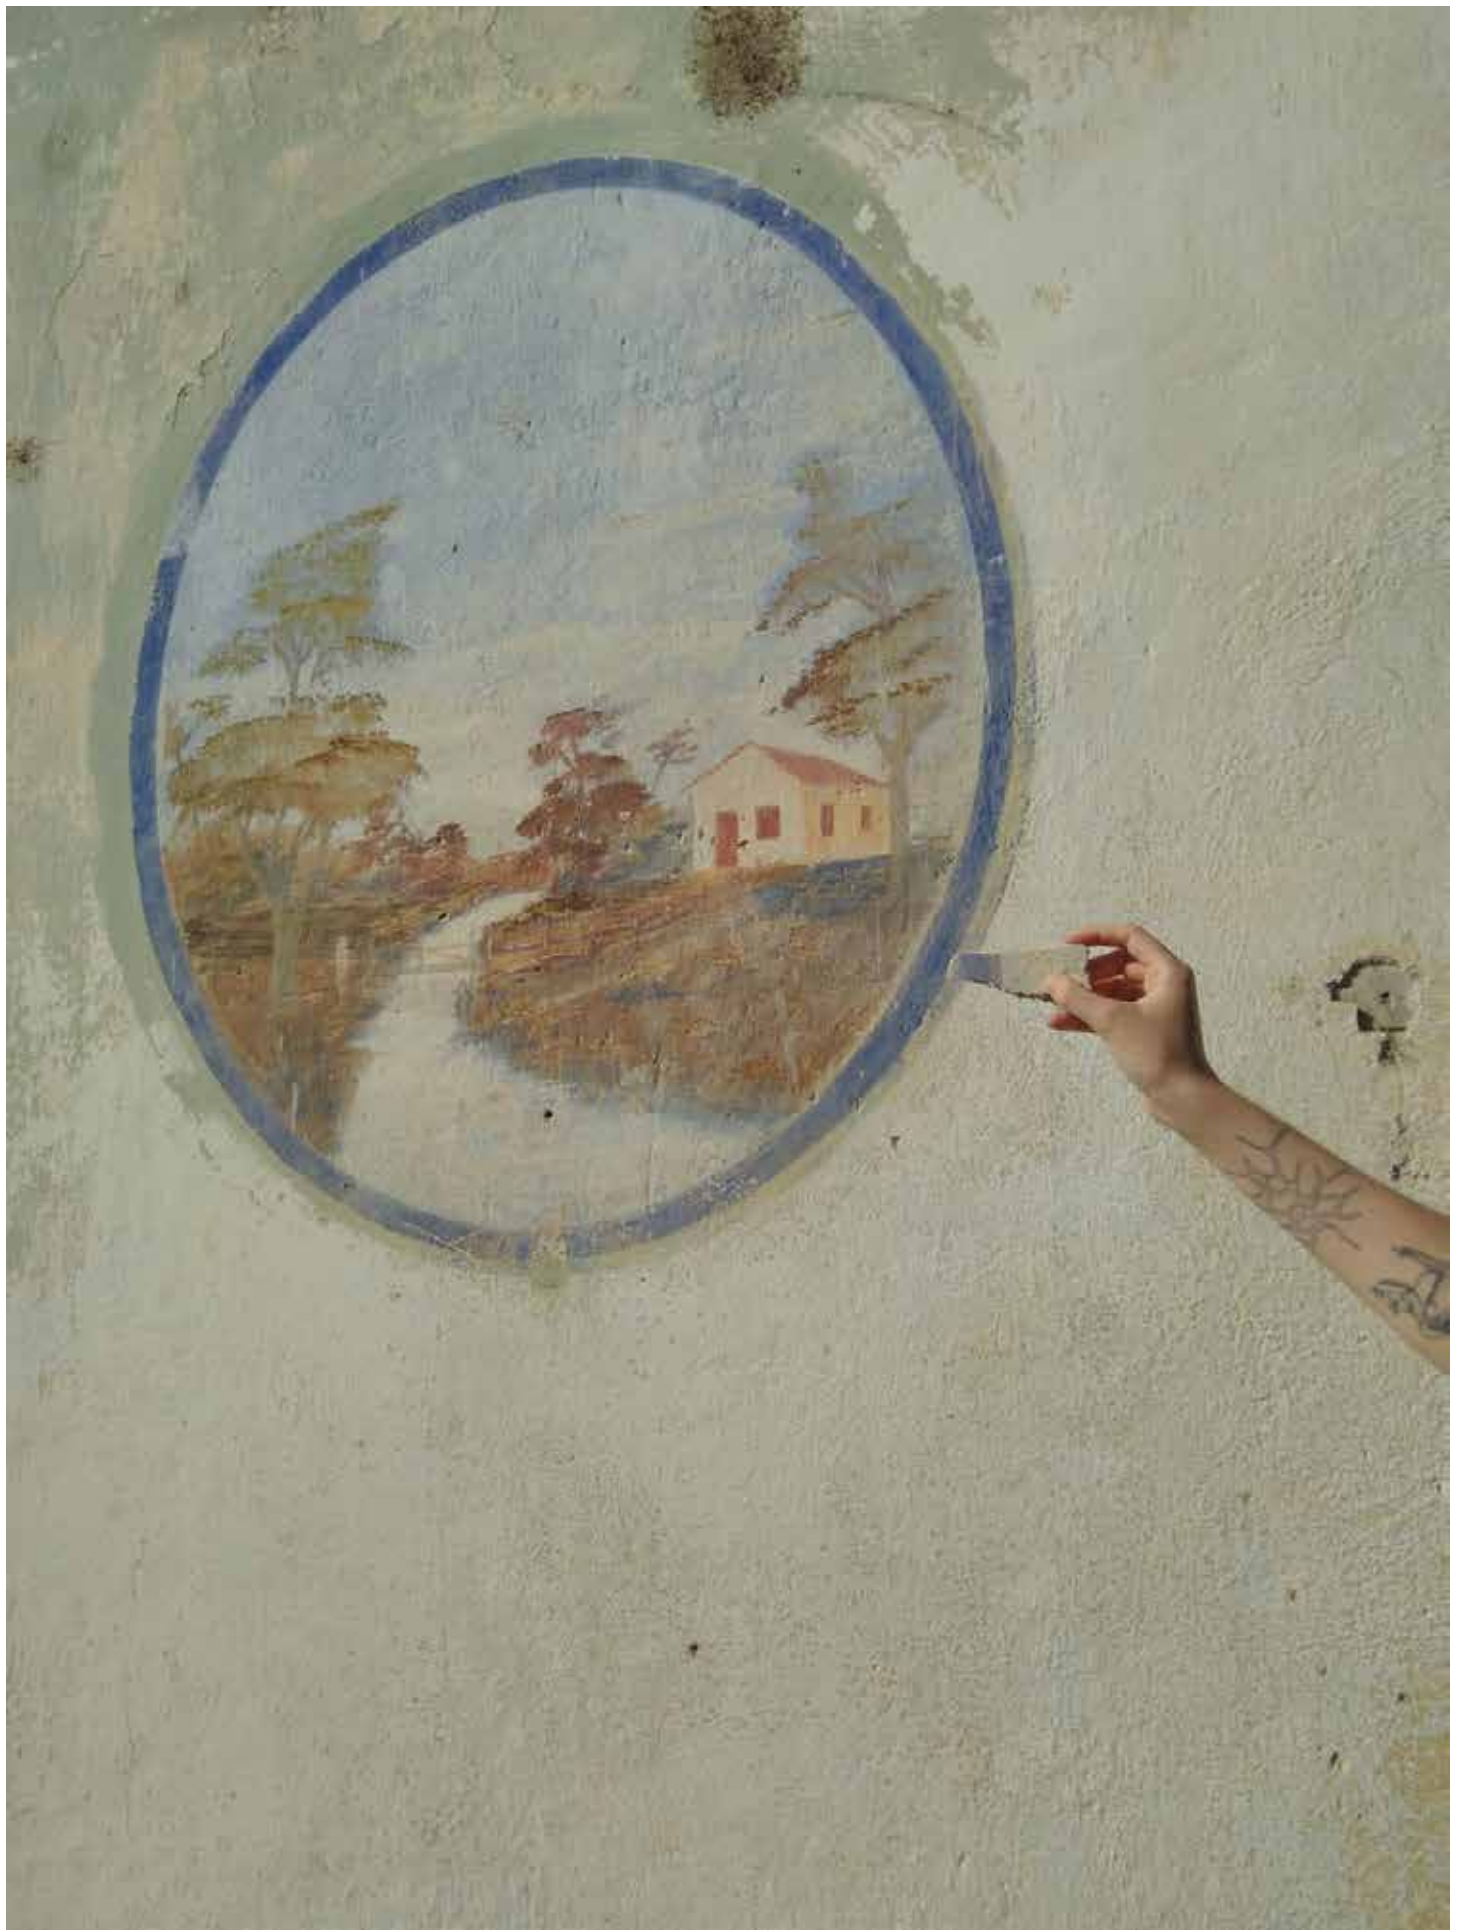

obra 003
KAMYLA OLIVEIRA
EM SOLO GAÚCHO
Desenho
Lápis de cor e aquarela sobre papel
29,7x42cm
Canoas
2024

obra 004

THIAGO MADRUGA

Afro-gauchismo em cartaz: Sentinela do Cerro

Arte Digital

Colagem digital

29,7x42 cm

Pintura

50,1 x36 cm

Aquarela e grafite sobre papel

Capão do Leão

2024

obra 007
ALESSANDRO Barcelos FLORES
CAPIVARA
Desenho
Lápis e pastel oleoso sobre papel
29,7x42 cm
Pelotas
2024

obra 009
NAUITA Martins MEIRELES
Casa Pintura
Fotografia (Série)
29,9 x 40 cm
Pedro Osório
2020